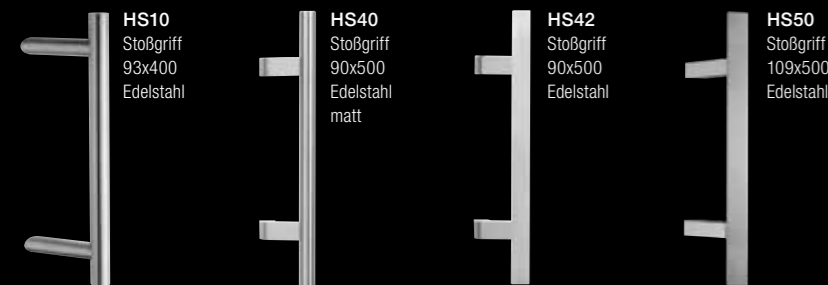

Alle angeführten Preise sind als unverbindliche Preisempfehlungen inkl. MwSt. ausgezeichnet.

Euro
3.583,-

Modell FA
Farbe: HM735
Griff: HS10
Glas: Satinato weiß
Seitenteil: 600 mm

GRUNDPREIS

Farbe außen/innen M916, dargestellte Gläser, Griffe und Drücker, 2 Bänder, Zylinder (AZ-Profil verschiedensperrend), Zylinderring, MV bei AT 200 AKTION (Mehrfachverriegelung), MVB bei AT 305 AKTION (Mehrfachverriegelung Bolzen), vorgebohrt für Schraubmontage (3seitig).

AT 305 AKTION

Farben: alle Standardfarben	Euro 259,-
ETÖ (elektrischer Türöffner)	Euro 69,-
Sicherheitszylinder verschiedensperrend	Euro 95,-
3. Band	Euro 63,50
Mehrfachverriegelung (MV)	Euro 57,-
MV-AM (erweiterte Sicherheit durch automatische Mehrfachverriegelung)	Euro 125,-
EE (Sicherheit durch halbmotorische Mehrfachverriegelung)	Euro 577,-
Keypad	Euro 488,-
Fingerscanner	Euro 544,-

FINGERSCANNER

KEYPAD

ALUNOX-GLASFASSUNG

Auf Wunsch können die Glasausschnitte mit edler Alunoxglasfassung ausgeführt werden.

GRIFFE AUSSEN

DRÜCKER AUSSEN

DRÜCKER INNEN

STANDARDFARBEN